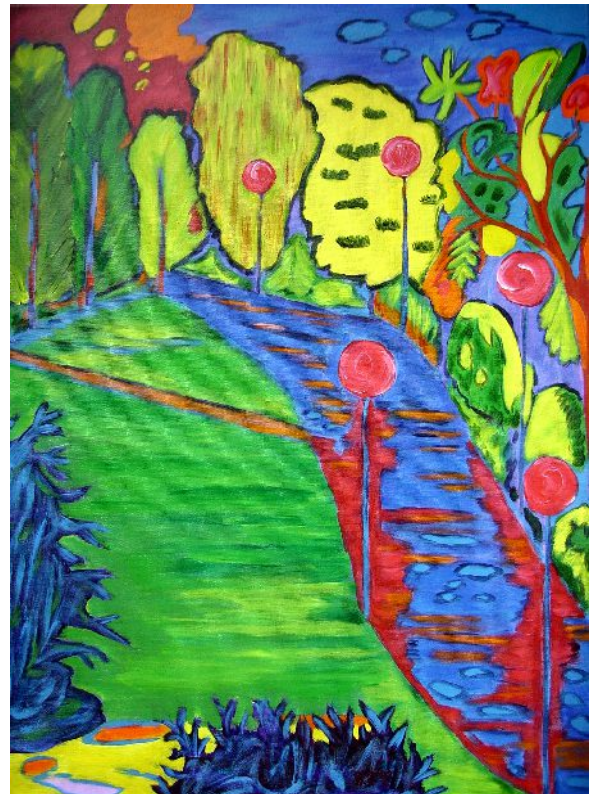

Kontraste

Neubiberger Maler: Kontraste
Ausstellung des Ölmalkurses
der Volkshochschule Neubiberg-Ottobrunn
(Leitung: Wolfgang L. Diller)

Eine Auswahl von Arbeiten zum Thema:
naturalistisch, abstrakt, expressiv, realistisch.

Joyce Behrens

Ballons am gelben Fluß 80 cm x 60 cm
VK: 289 €

Franz Binderberger

Umweltgarten Neibiberg I und II, 70 x 50 cm, Acryl/ Leinwand 2003

Weg nach oben, 70 x 50 cm, Öl 2012

Harmonie, 80 x 60 cm, Öl 2012

Am Hang, 30x40 cm, 2012

Veronika Matuschka

Bäume in Licht und Schatten 1 (braun-orange) 60x50 380 €

Bäume in Licht und Schatten 2 (weiß-grün)

60x50

380 €

Bäume in Licht und Schatten 3 (blau-gelb)

60x50