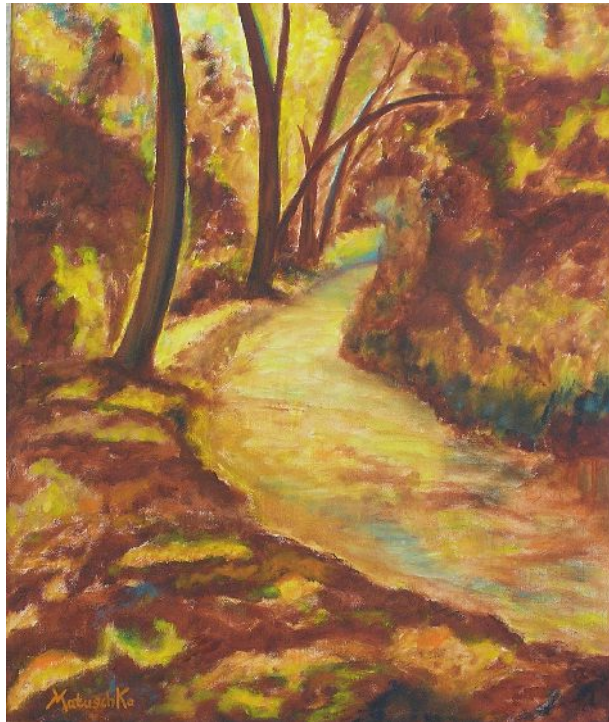

Kontraste

Neubiberger Maler: Kontraste
Ausstellung des Ölmalkurses
der Volkshochschule Neubiberg-Ottobrunn
(Leitung: Wolfgang L. Diller)

Eine Auswahl von Arbeiten zum Thema:
naturalistisch, abstrakt, expressiv, realistisch.

Ashrafosadat Eslamieh

Öl/ Leinwand 2012

Renate Gallus

Petra Holzer

Oranges Blumenfeld, 40 x 85 cm, 2012

Staffelsee, 60 x 80 cm, 2011

Frank Mais

Walddämmerung, 30 x 40 cm, 2012

Am Hang, 30x40 cm, 2012

Veronika Matuschka

Bäume in Licht und Schatten 1 (braun-orange) 60x50 380 €

Bäume in Licht und Schatten 2 (weiß-grün)

60x50

380 €

Bäume in Licht und Schatten 3 (blau-gelb)

60x50

380 €

Rote Büsche im Grünen

60x50

380 €

Lady in Rot

60x60

420 €

"Jetzt ich ...oder ?"