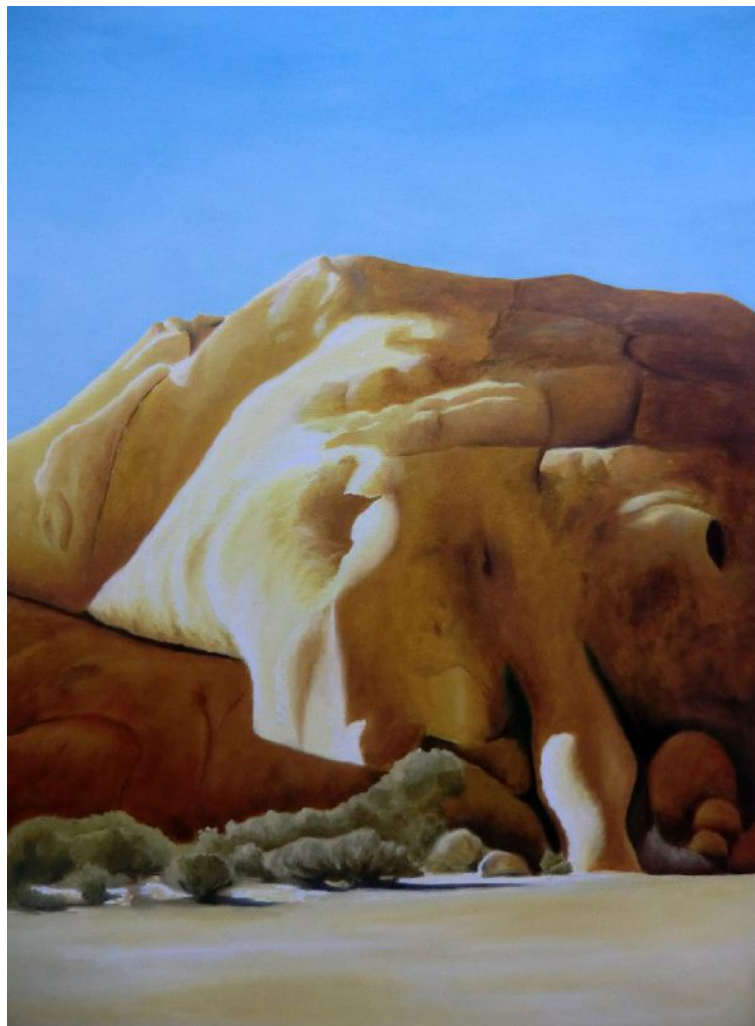

Kontraste

Neubiberger Maler: Kontraste
Ausstellung des Ölmalkurses
der Volkshochschule Neubiberg-Ottobrunn
(Leitung: Wolfgang L. Diller)

Eine Auswahl von Arbeiten zum Thema:
naturalistisch, abstrakt, expressiv, realistisch.

Am Hang, 30x40 cm, 2012

Veronika Matuschka

Bäume in Licht und Schatten 1 (braun-orange) 60x50 380 €

Bäume in Licht und Schatten 2 (weiß-grün)

60x50

380 €

Bäume in Licht und Schatten 3 (blau-gelb)

60x50

380 €

Rote Büsche im Grünen

60x50

380 €

Lady in Rot

60x60

420 €

"Jetzt ich ...oder ?"

60x60

420 €

Michael Meyer

Heinz Nieve

Klaus-Georg Rauh

Niloofar Sadr

Helmut Schwarz

Ursula Stiller