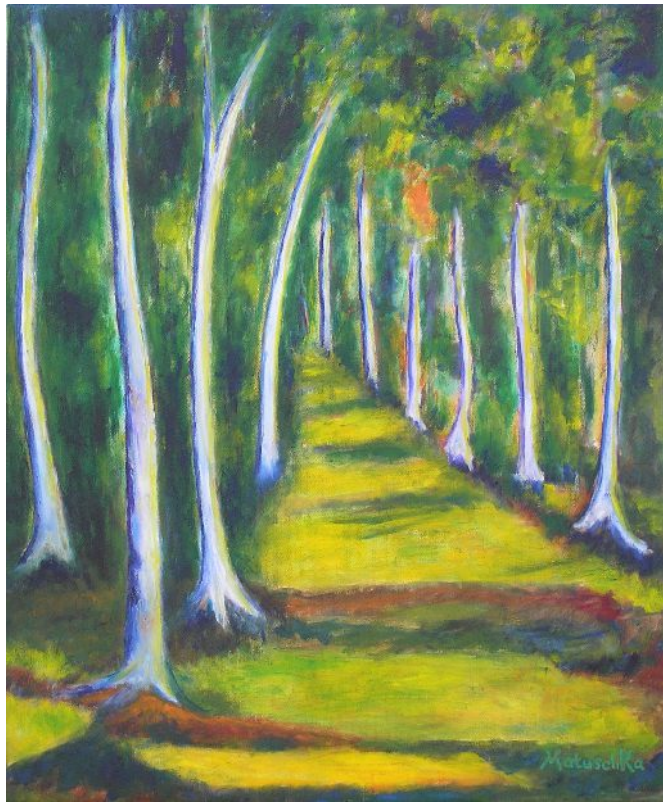

Kontraste

Neubiberger Maler: Kontraste
Ausstellung des Ölmalkurses
der Volkshochschule Neubiberg-Ottobrunn
(Leitung: Wolfgang L. Diller)

Eine Auswahl von Arbeiten zum Thema:
naturalistisch, abstrakt, expressiv, realistisch.

Joyce Behrens

Ballons am gelben Fluß 80 cm x 60 cm
VK: 289 €

Franz Binderberger

Umweltgarten Neibiberg I und II, 70 x 50 cm, Acryl/ Leinwand 2003

Weg nach oben, 70 x 50 cm, Öl 2012

Harmonie, 80 x 60 cm, Öl 2012

Am Hang, 30x40 cm, 2012

Veronika Matuschka

Bäume in Licht und Schatten 1 (braun-orange) 60x50 380 €

Bäume in Licht und Schatten 2 (weiß-grün)

60x50

380 €

Bäume in Licht und Schatten 3 (blau-gelb)

60x50

380 €

Rote Büsche im Grünen

60x50

380 €

Lady in Rot

60x60

420 €

"Jetzt ich ...oder ?"